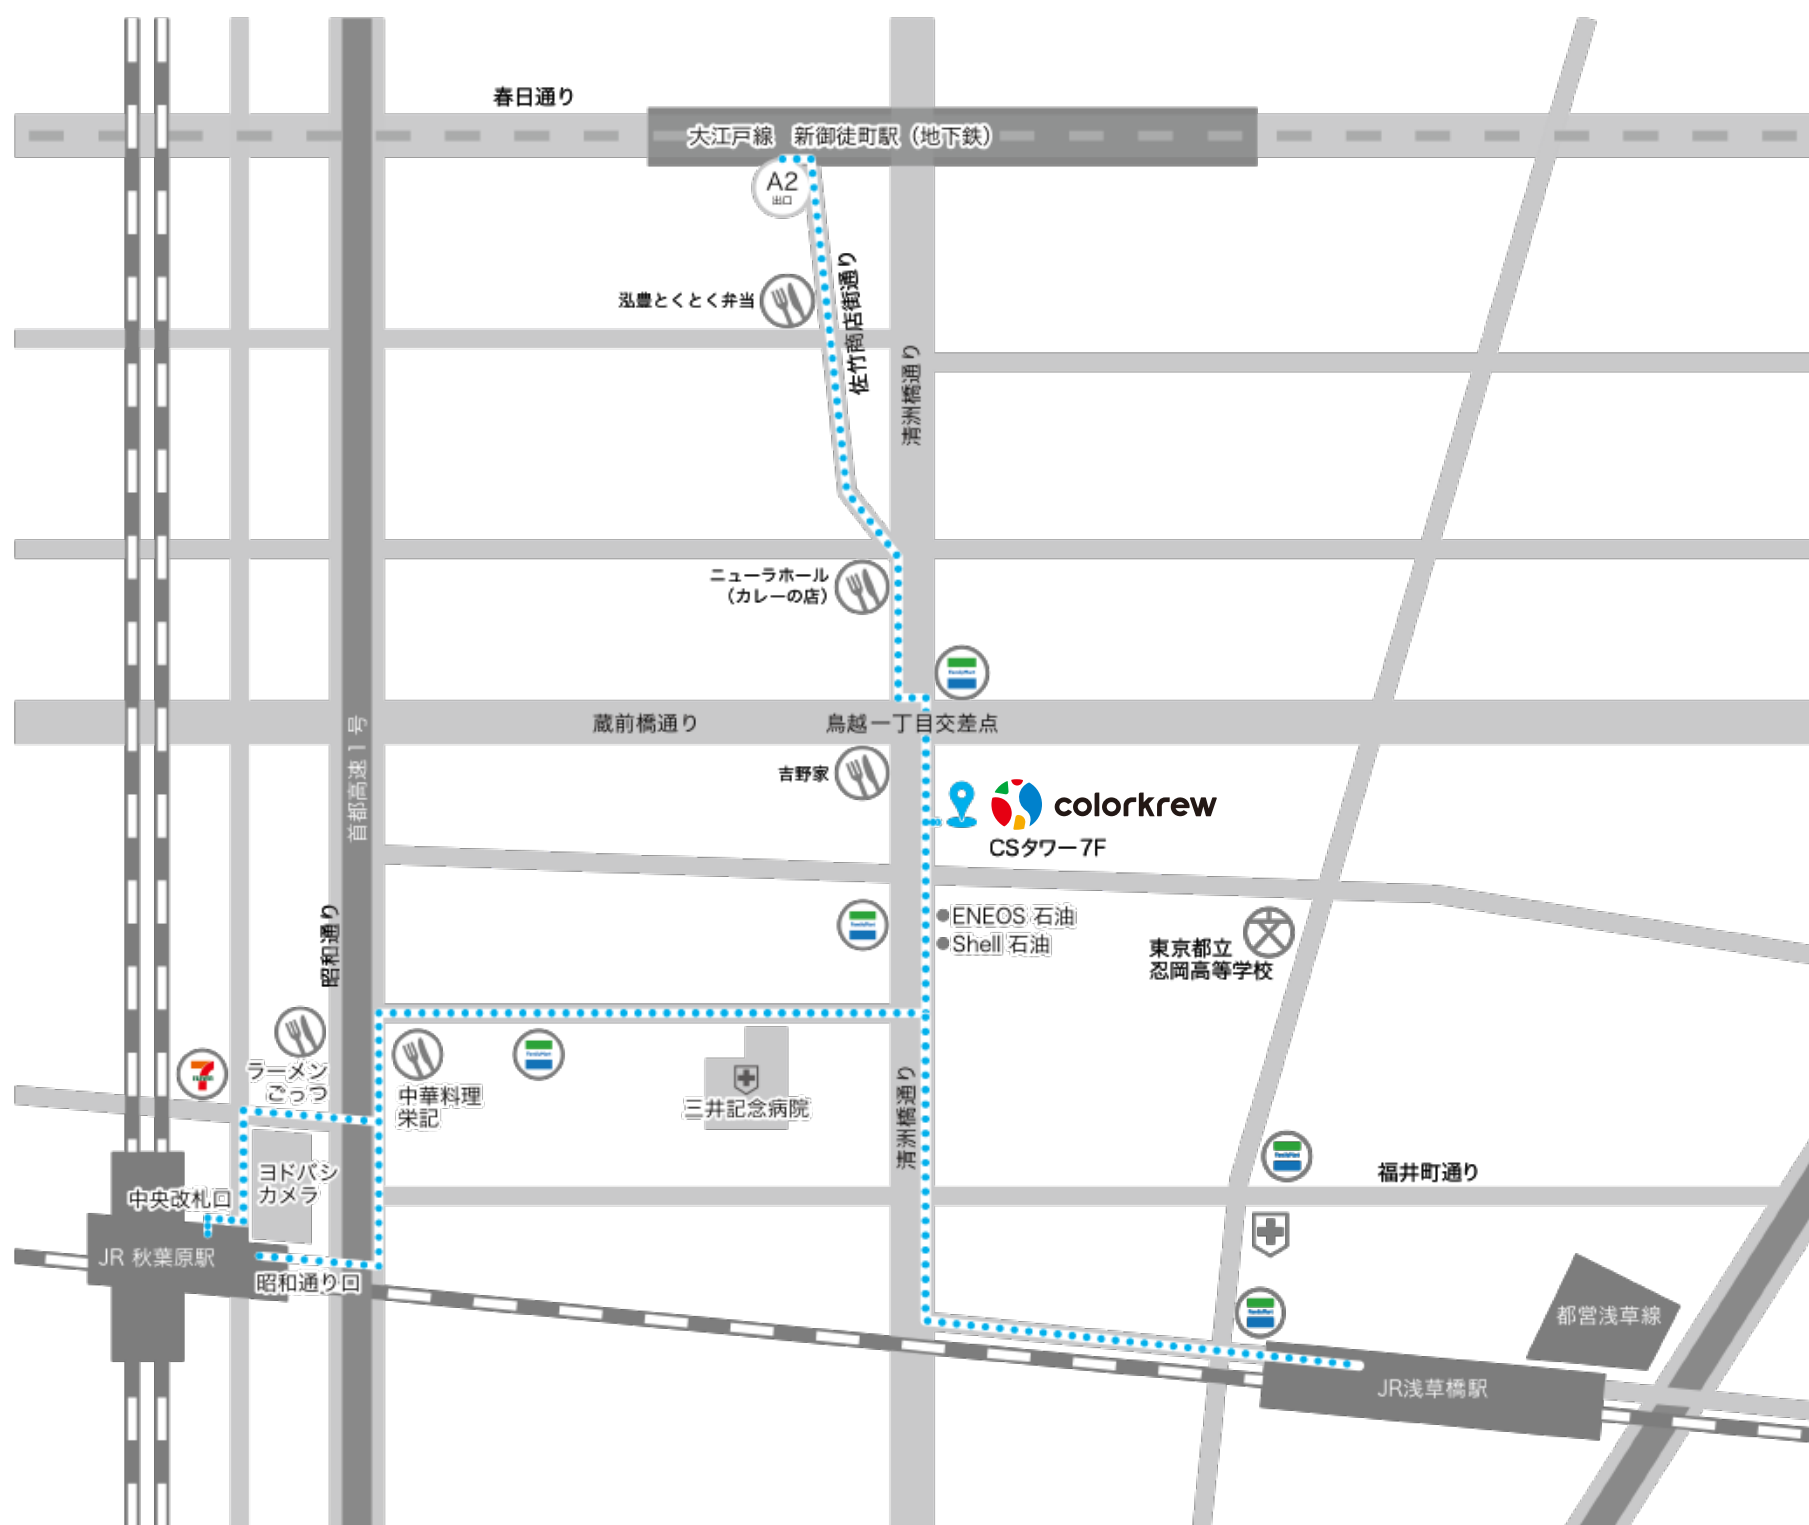

MAP

各最寄り駅からのアクセス方法

JR 「秋葉原駅」 昭和通り口 徒歩12分

JR 「浅草橋駅」 西口 徒歩9分

都営大江戸線 「新御徒町駅」 A2出口 徒歩8分